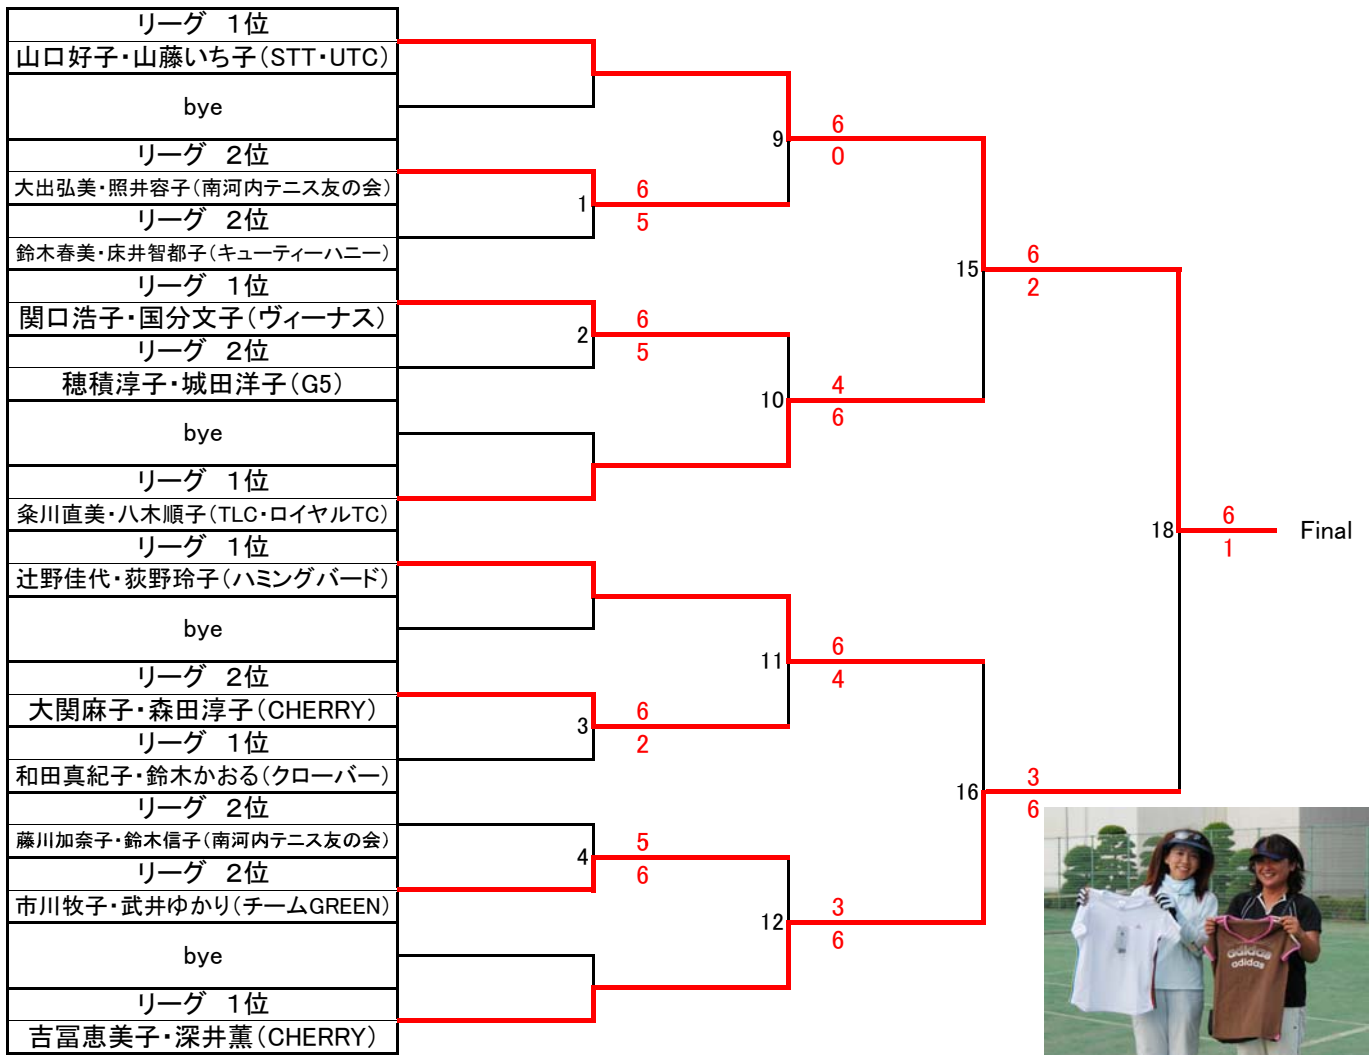

第2回 下野市レディースビギナーズテニス大会

リーグ戦後、上位2チームはAトーナメント、3位・4位はBトーナメント【全て6ゲーム先取(ノアドバンテージ方式)】

Aブロック ●試合順序 ①1-2 ②3-4 ③1-3 ④2-4 ⑤1-4 ⑥2-3								
No.	氏名	クラブ名	糸川・八木	市川・武井	鯉沼・渡辺	金澤・小川	勝敗	順位
1	糸川 直美 八木 順子	TLC・ロイヤルTC		6-1	6-2	6-0	3-0	1
2	市川 牧子 武井 ゆかり	チームGREEN	4-6		6-5	6-0	2-1	2
3	鯉沼 美江 渡辺 三代	ハニークラブ	2-6	5-6		6-0	1-2	3
4	金澤 睦子 小川 妙子	ルーキーズ	0-6	0-6	0-6		0-3	4
Bブロック ●試合順序 ①1-2 ②3-4 ③1-3 ④2-4 ⑤1-4 ⑥2-3								
No.	氏名	クラブ名	鈴木・床井	大野・腰塚	貝原・前原	山口・山藤	勝敗	順位
1	鈴木 春美 床井 智都子	キューティーハニー		6-2	6-2	0-6	2-1	2
2	大野 久美 腰塚 みゆき	Wii	2-6		3-6	0-6	0-3	4
3	貝原 玲子 前原 圭子	ありす	2-6	6-3		0-6	1-2	3
4	山口 好子 山藤 いち子	STT・UTC	6-0	6-0	6-0		3-0	1
Cブロック ●試合順序 ①1-2 ②2-3 ③1-3								
No.	氏名	クラブ名	辻野・荻野	高野・長坂	大関・森田		勝敗	順位
1	辻野 佳代 荻野 玲子	ハミングバード		6-0	6-4		2-0	1
2	高野 裕美子 長坂 栄子	フリー	0-6		2-6		0-2	3
3	大関 麻子 森田 淳子	CHERRY	4-6	6-2			1-1	2

Dブロック ●試合順序 ①1-2 ②2-3 ③1-3								
No.	氏名	クラブ名	和田・鈴木	藤川・鈴木	須永・葉山		勝敗	順位
1	和田 真紀子 鈴木 かおる	クローバー	/	6-4	6-2		2-0	1
2	藤川 加奈子 鈴木 信子	南河内テニス友の会		4-6	6-2		1-1	2
3	須永 昌子 葉山 典子	Wii		2-6	2-6		0-2	3
Eブロック ●試合順序 ①1-2 ②2-3 ③1-3								
No.	氏名	クラブ名	坂本・平野	大出・照井	関口・国分		勝敗	順位
1	坂本 涼子 平野 里佳	CHERRY	/	3-6	3-6		0-2	3
2	大出 弘美 照井 容子	南河内テニス友の会		6-3	4-6		1-1	2
3	関口 浩子 国分 文子	ヴィーナス		6-3	6-4		2-0	1
Fブロック ●試合順序 ①1-2 ②2-3 ③1-3								
No.	氏名	クラブ名	吉富・深井	穂積・城田	石田・小林		勝敗	順位
1	吉富 恵美子 深井 薫	CHERRY	/	6-0	6-3		2-0	1
2	穂積 淳子 城田 洋子	G5		0-6	6-0		1-1	2
3	石田 久美子 小林 佐保	ありす		3-6	0-6		0-2	3

第2回 下野市レディースビギナーズテニス大会

ATーナメント【全て6ゲーム先取(ノーアドバンテージ方式)】

優勝	山口好子・山藤いち子(STT・UTC)
準優勝	吉富恵美子・深井薫(CHERRY)

BTーナメント【全て6ゲーム先取(ノーアドバンテージ方式)】

優勝	貝原玲子・前原圭子(ありす)
準優勝	大野久美・腰塚みゆき(Wii)