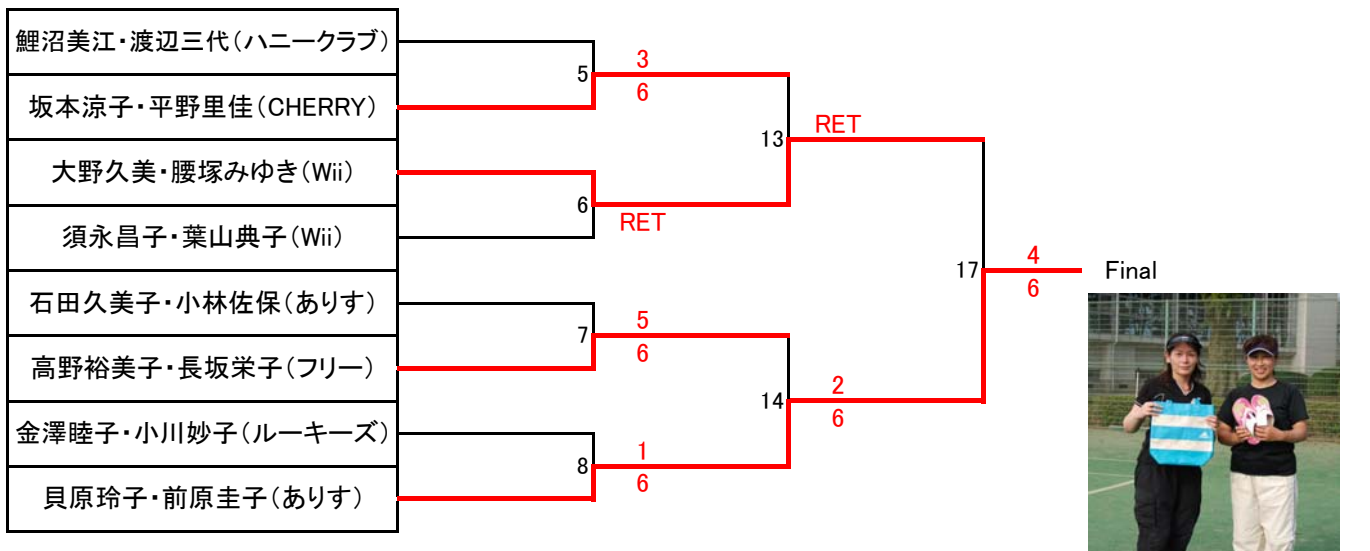

優勝	貝原玲子・前原圭子(ありす)
準優勝	大野久美・腰塚みゆき(Wii)